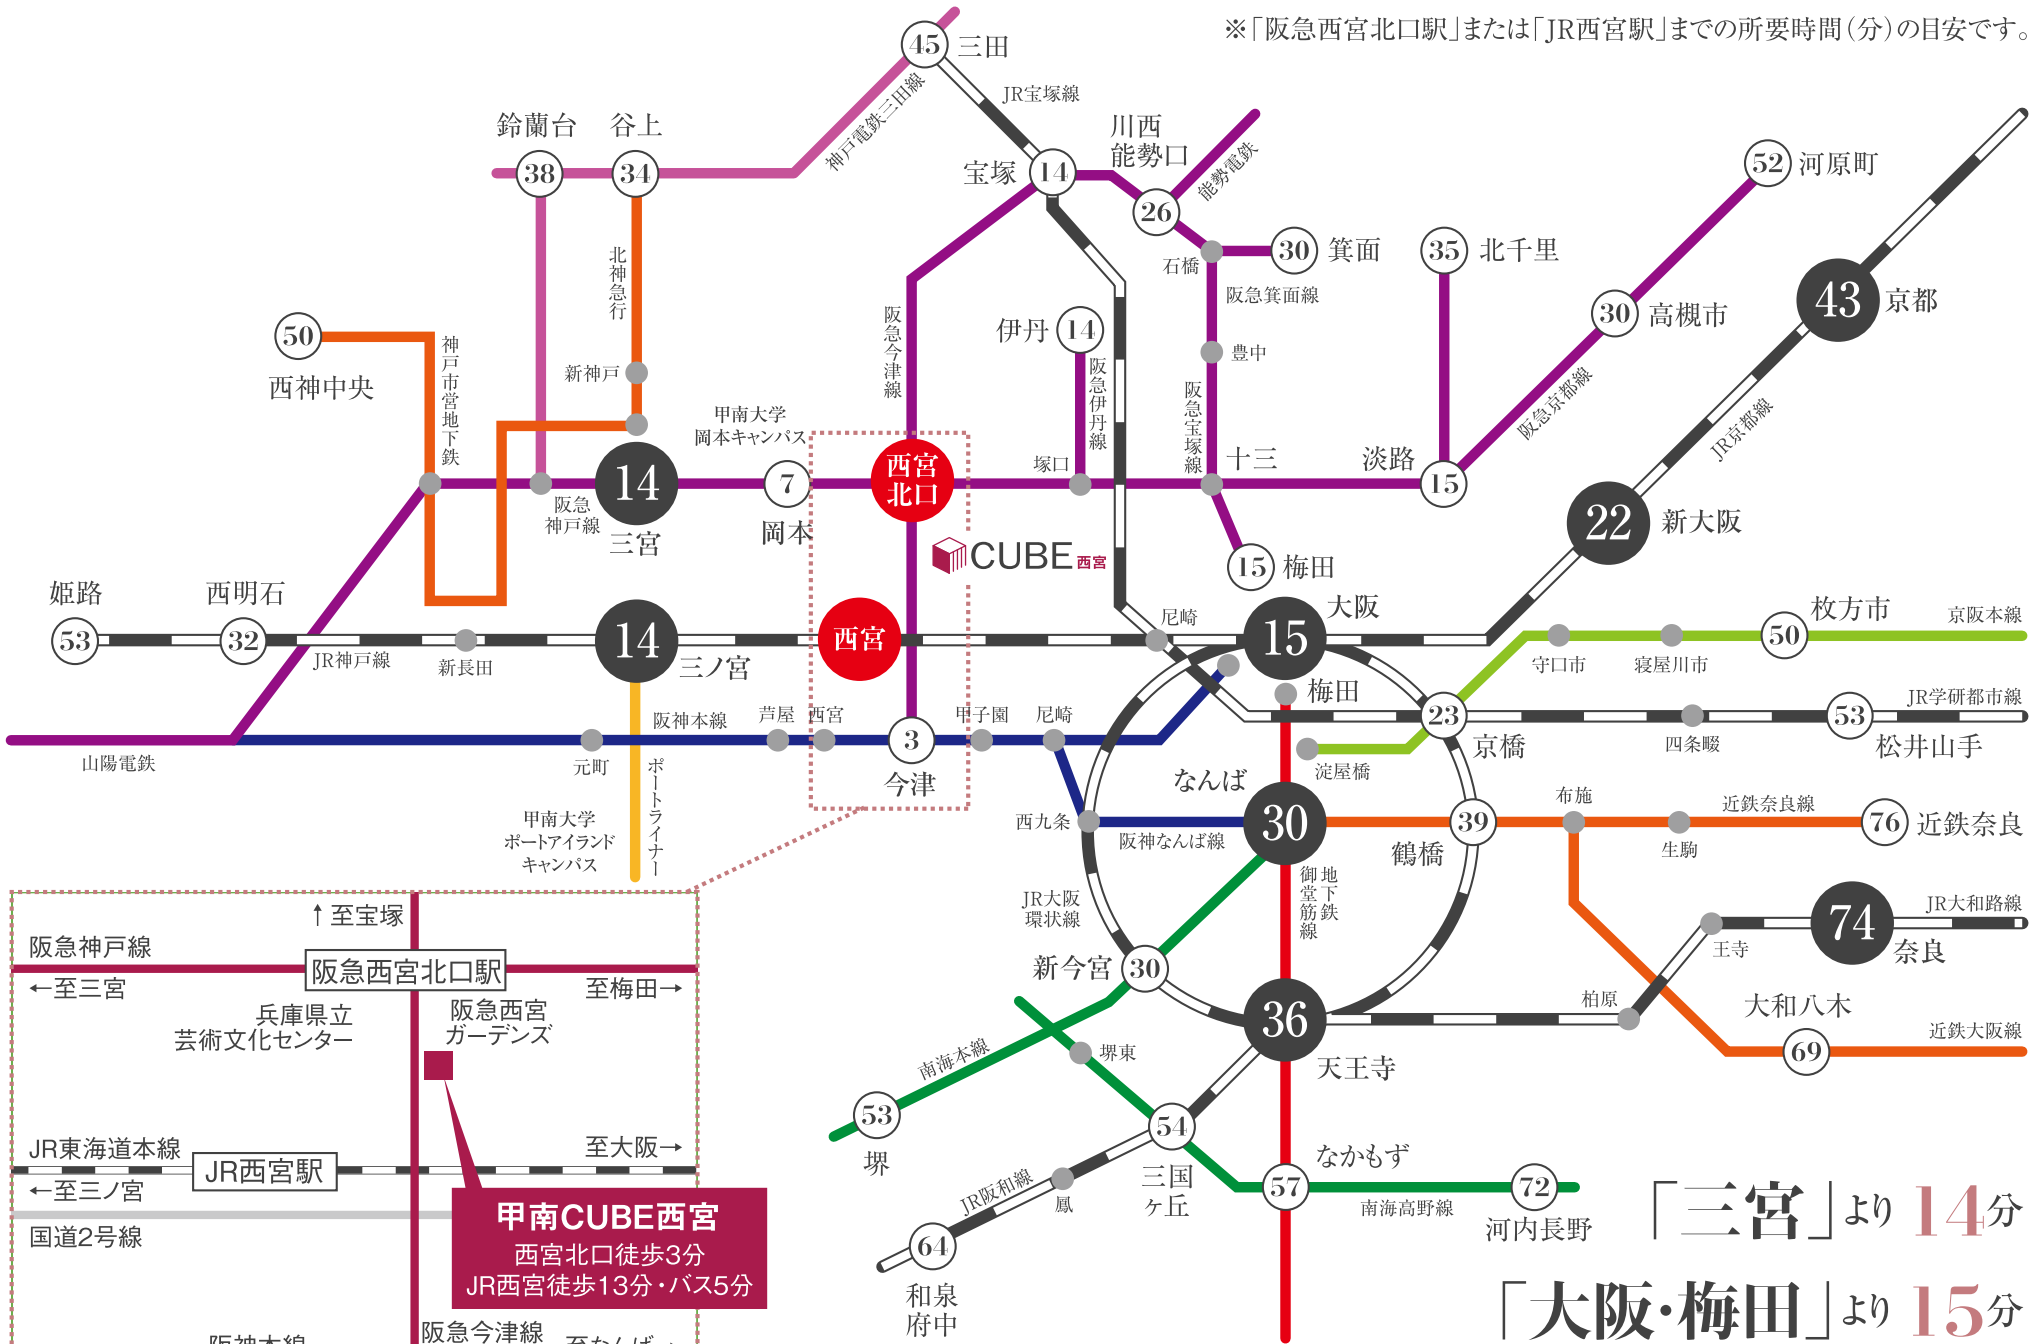

※「阪急西宮北口駅」または「JR西宮駅」までの所要時間(分)の目安です。

**甲南CUBE西宮**  
 西宮北口徒歩3分  
 JR西宮徒歩13分・バス5分

「三宮」より **14分**  
 「大阪・梅田」より **15分**  
 「なんば」より **30分**