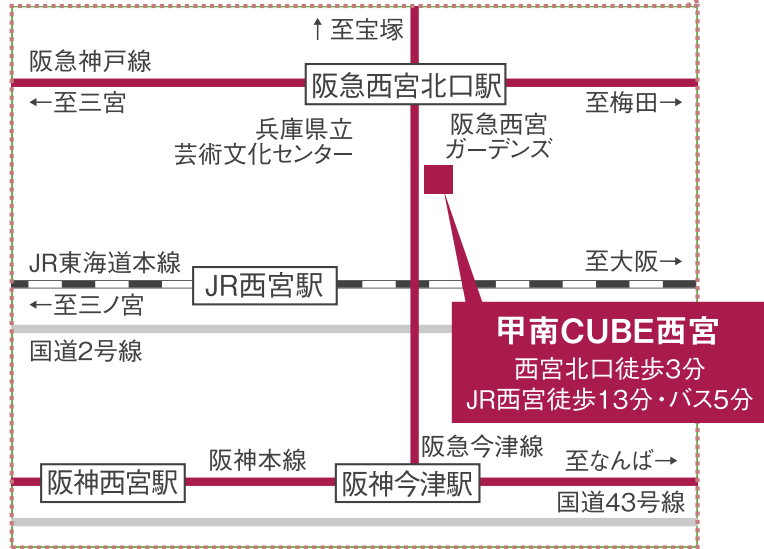

※「阪急西宮北口駅」または「JR西宮駅」までの所要時間(分)の目安です。

**甲南CUBE西宮**  
 西宮北口徒歩3分  
 JR西宮徒歩13分・バス5分

「三宮」より **14分**  
 「大阪・梅田」より **15分**  
 「なんば」より **30分**