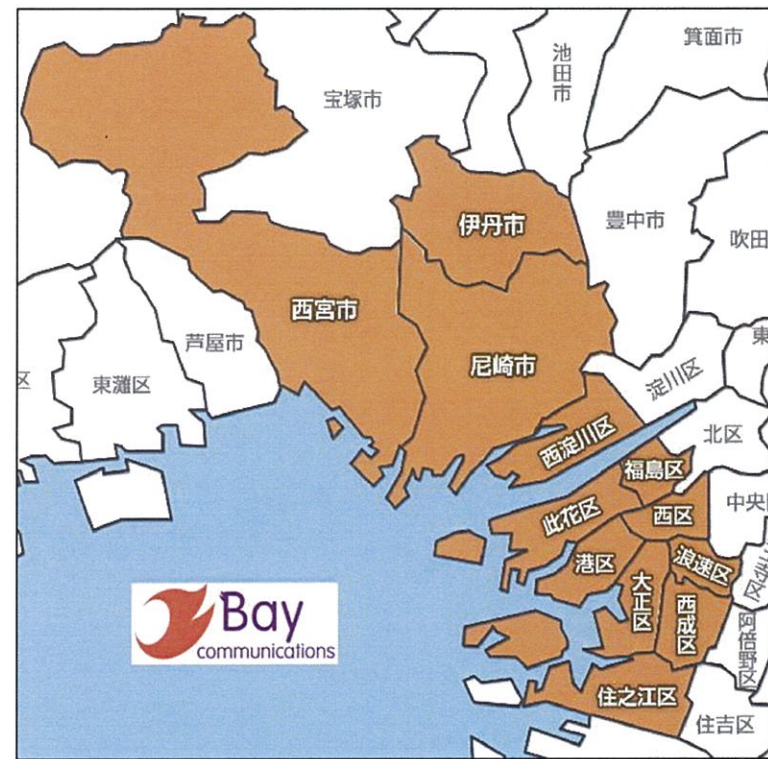

「ようこそわが校へ」放送開始時間一覧(5分番組)

		ベイコム11ch			
		【視聴可能世帯数】約77万世帯 地域ニュース番組「ベイコム・地元ニュース」の終了後			
12月23日	月		20:55		
12月24日	火		20:55	22:55	
12月25日	水	11:55	20:55		
12月26日	木	11:55	20:55		
12月27日	金	11:55	20:55		24:25
12月28日	土	11:55	20:55	22:25	
12月29日	日	11:55	20:55		24:25
12月30日	月		20:55		
12月31日	火		20:55	22:55	
1月1日	水祝	11:25			
1月2日	木		21:25		
1月3日	金	11:25		23:25	
1月4日	土	8:55	13:25	20:55	
1月5日	日	11:55	16:25	20:25	
1月6日	月	11:25			
1月7日	火			21:25	
1月8日	水	11:25			
1月9日	木		21:25		
1月10日	金	11:25		23:25	
1月11日	土	8:55	13:25	20:55	
1月12日	日	11:55	16:25	20:25	
合計放送回数	全41回放送				

ベイコム放送エリアマップ

<放送エリア>

ベイコム (兵庫)西宮市、尼崎市、伊丹市

(大阪)大阪市福島区・西淀川区・西区・大正区・港区・此花区・浪速区・西成区・住之江区

注) 上記以外のエリア(神戸市、芦屋市、宝塚市等)は、別のケーブルテレビ局(J:COM)となりますので、放送はございません。

都合により、番組放送日時が変更になる場合もございます。予めご了承願います。